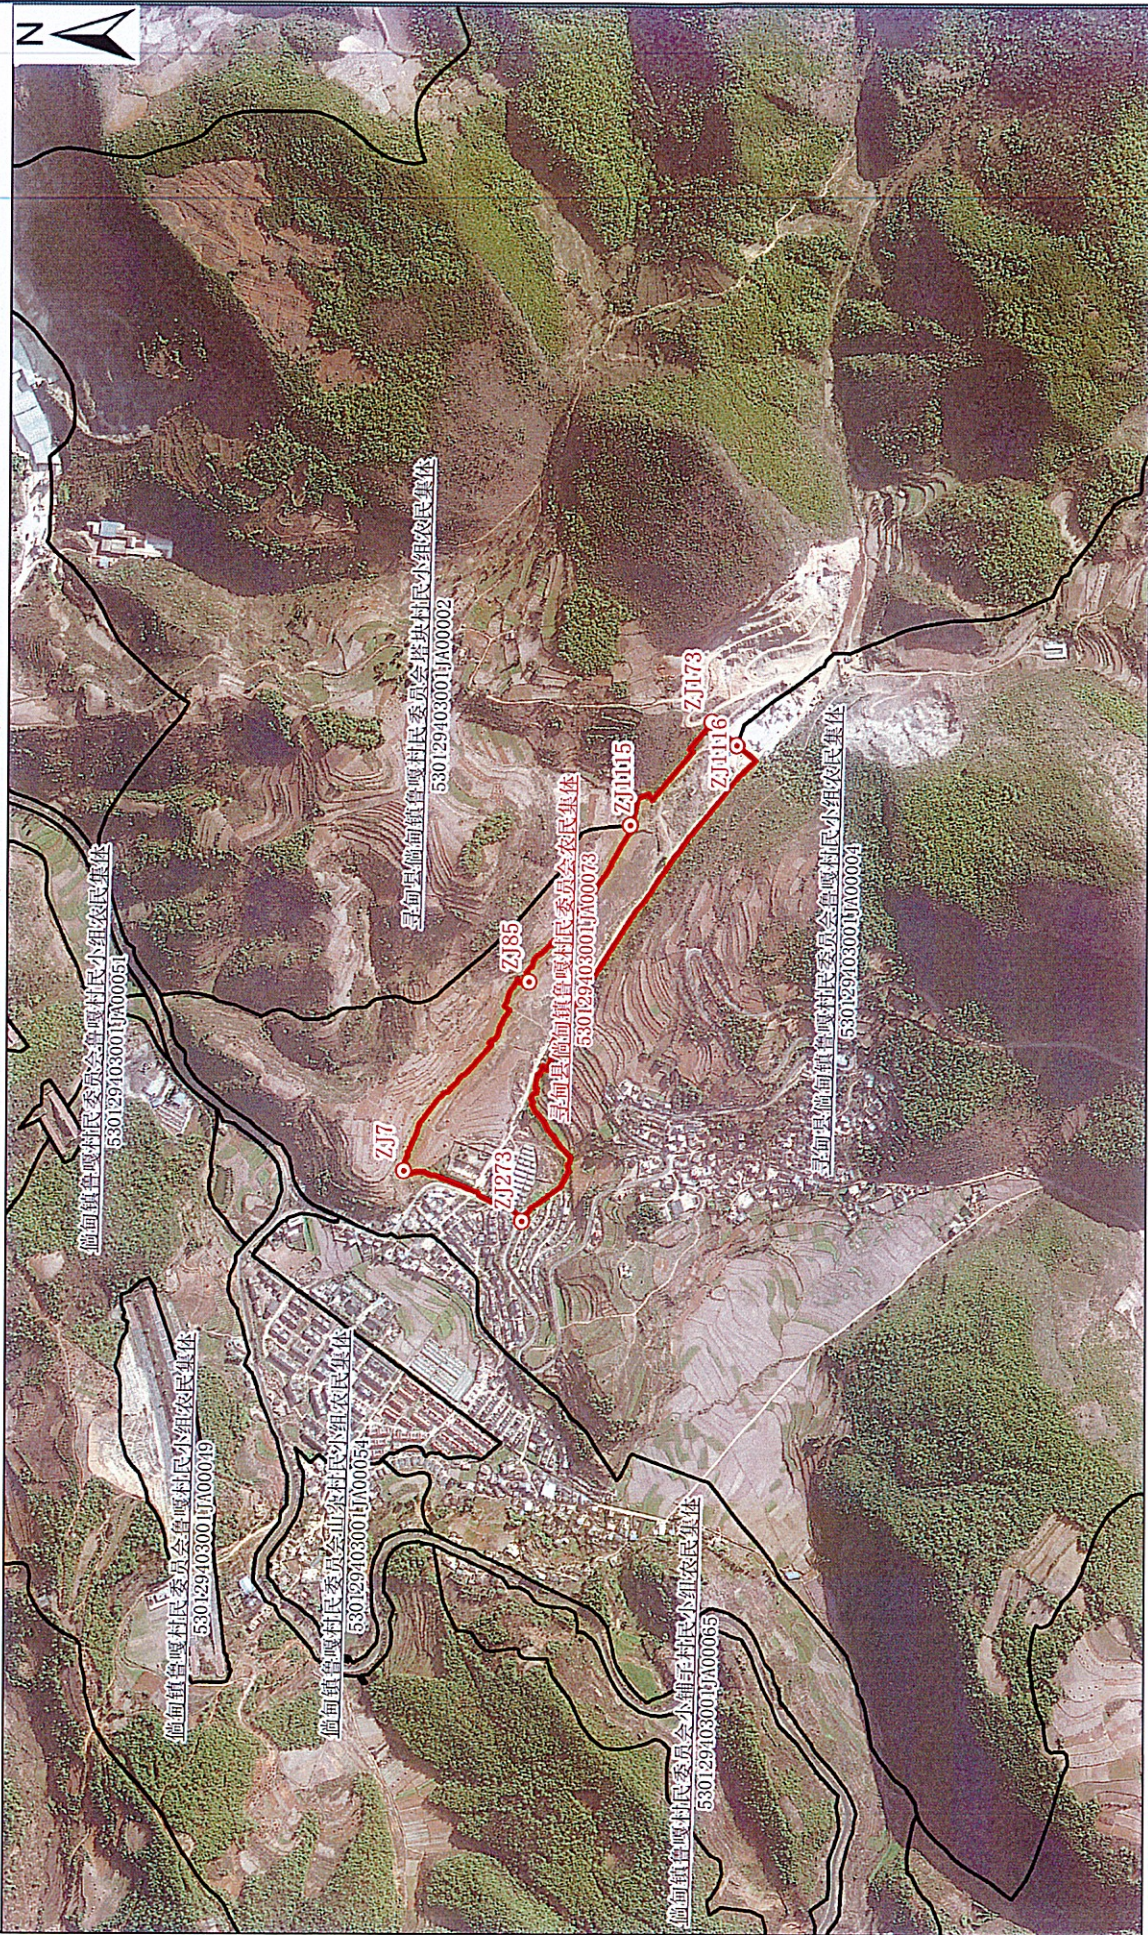

宗地图

宗地代码：530129403001JA00073
所在图幅号：G48G055015/G48G056015

土地权利人：寻甸县倘甸镇鲁嘎村民委员会农民集体
宗地面积：14.3113公顷

2026年04月调查

采用2025年年度变更影像制图

制图日期：2026年05月10日

审核日期：2026年05月11日

1:10000

调查单位：昆明登禹科技有限公司

制图者：何绍奇

审核者：李发金